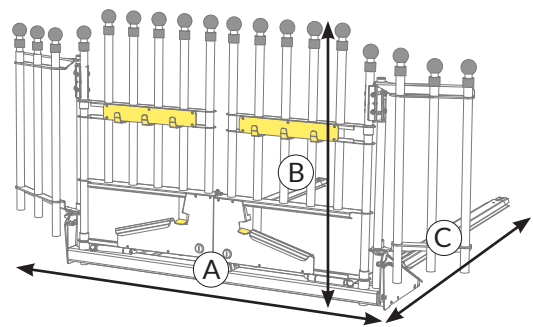

mimSAFE

Sizing guide

SINGLE

WING TYPE	A MIN-MAX	B MIN-MAX	C MIN-MAX
3 Pipes	535-720	555-960	depending on the chosen VarioDivider

Wszystkie wymiary w mm

DOUBLE

WING TYPE	A MIN-MAX	B MIN-MAX	C MIN-MAX
3 Pipes	920-1280	555-960	600-1500

Wszystkie wymiary w mm

VarioGate

DOG TRANSPORTATION TECHNOLOGY