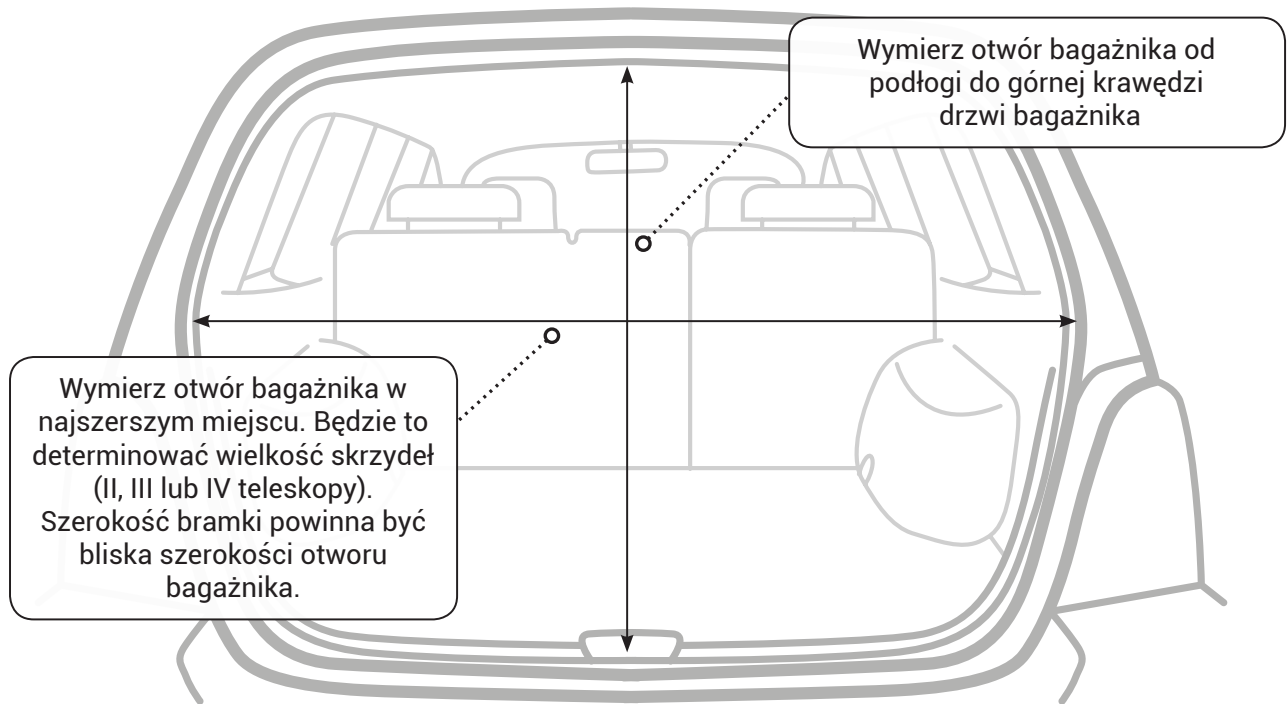

mimSAFE

Sizing guide

SINGLE

WING TYPE	A MIN-MAX	B MIN-MAX	C MIN-MAX
3 Pipes	535-720	555-960	depending on the chosen VarioDivider

Wszystkie wymiary w mm

DOUBLE

WING TYPE	A MIN-MAX	B MIN-MAX	C MIN-MAX
3 Pipes	920-1280	555-960	600-1500

Wszystkie wymiary w mm

VarioGate

DOG TRANSPORTATION TECHNOLOGY