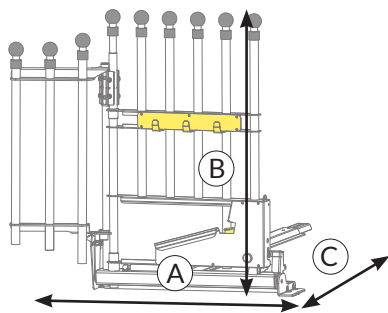

mimSAFE

Sizing guide

SINGLE

WING TYPE	A MIN-MAX	B MIN-MAX	C MIN-MAX
3 Pipes	535-720	555-960	depending on the chosen VarioDivider

Wszystkie wymiary w mm

DOUBLE

WING TYPE	A MIN-MAX	B MIN-MAX	C MIN-MAX
3 Pipes	920-1280	555-960	600-1500

Wszystkie wymiary w mm

VarioGate

DOG TRANSPORTATION TECHNOLOGY